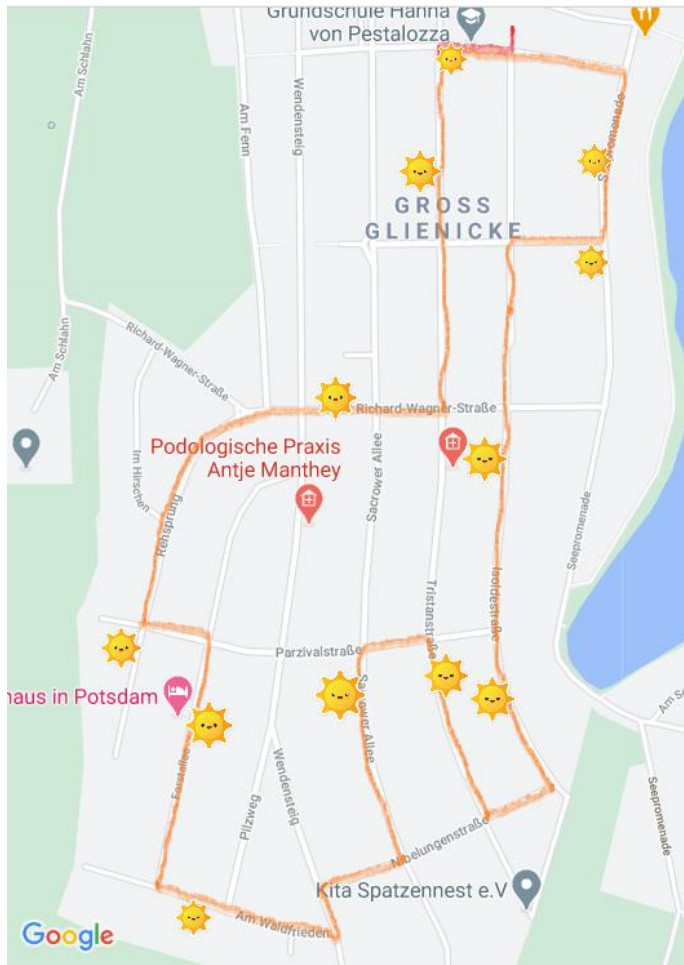

Trimm-Dich-Pfad Route Süd

Station	Buchstabe
Christophorusweg 5	
Seepromenade 22	
Ernst-Thälmann-Str.1	
Isoldestr. 10	
Isoldestr. 36	
Tristanstr. 29a	
Sacrower Allee 89	
Am Waldfrieden 13	
Forstallee 23a	
Rehsprung 30	
Richard-Wagner-Str.24	
Christophorusweg 22	
Christophorusweg 5	